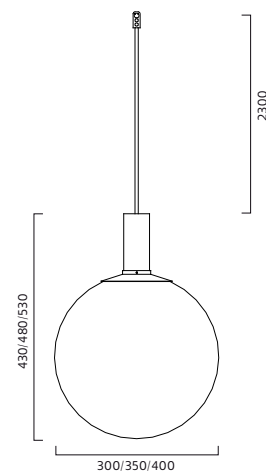

**Utförande:** Lackerad metall. Kupa av delvis blåsträt klarglas. Inkl ljuskälla.

**LED info:** Dimbar LED retrofit ljuskälla 4W alt. 7W.

**Montage:** I takkrok, 2 m kabel. Andra färger och diameter på begäran.

**Anslutning:** Takkontakt alt. kopplingsplint 3x2,25mm<sup>2</sup>.

**Design:** Front 2014.

W	FÄRG/FINISH	D/MM	ART.
LED 4W	Vit/White	300	8310-1-01
LED 4W	Svart/Black	300	8310-1-06
LED 4W	Koppar/Copper	300	8310-1-78
LED 4W	Vit/White	350	8310-3-01
LED 4W	Svart/Black	350	8310-3-06
LED 4W	Koppar/Copper	350	8310-3-78
LED 4W	Vit/White	400	8310-5-01
LED 4W	Svart/Black	400	8310-5-06
LED 4W	Koppar/Copper	400	8310-5-78
LED 7W	Vit/White	300	8312-1-01
LED 7W	Svart/Black	300	8312-1-06
LED 7W	Koppar/Copper	300	8312-1-78
LED 7W	Vit/White	350	8312-3-01
LED 7W	Svart/Black	350	8312-3-06
LED 7W	Koppar/Copper	350	8312-3-78
LED 7W	Vit/White	400	8312-5-01
LED 7W	Svart/Black	400	8312-5-06
LED 7W	Koppar/Copper	400	8312-5-78

**Finish:** Painted steel. Shade in partly sand blasted clear glass.

Incl. light source.

**LED info:** Dimmable LED retrofit light source 4W or 7W.

**Installation:** In ceiling hook, 2 m cable.

**Connection:** Terminal block 3x2,25mm<sup>2</sup>.

**Design:** Front 2014.

IP 20 230V CE

8310-4W

8312-7W